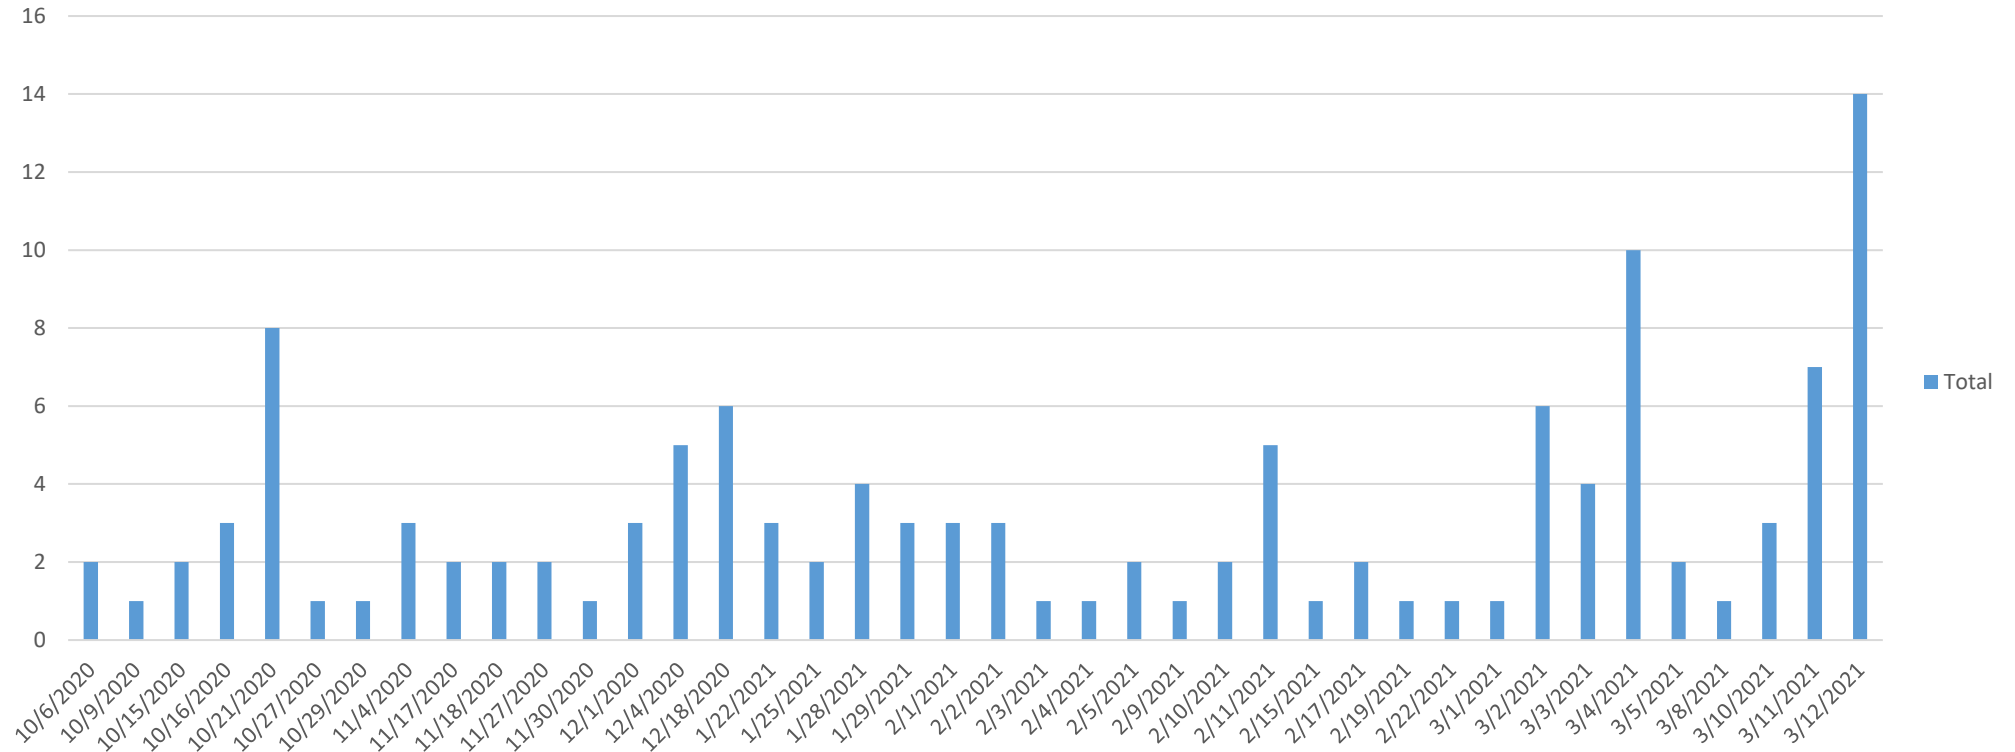

Count

รายงาน: ทัวไป ... วันที่เริ่ม: 10/01/2020 - วันสิ้นสุด: 3/17/2021

วันที่2

#ID	วันที่	วันที่	Username	ชื่อเครื่อง	หมายเลขเครื่อง	เวลาที่เริ่ม	เวลาสิ้นสุด	Row Labels	Count
54	10/6/2020 12:13	10/6/2020	61122500017	ACER-04	10.0.132.199	11:20:50 AM	12:13:54 PM		
55	10/6/2020 12:26	10/6/2020	61122500016	ACER-02	10.0.132.148	11:10:00 AM	12:26:35 PM	10/6/2020	2
56	10/9/2020 11:11	10/9/2020	61122500015	ACER-06	10.0.132.190	9:46:59 AM	11:11:26 AM	10/9/2020	1
57	10/15/2020 11:57	10/15/2020	61122500011	ACER-02	10.0.132.148	10:51:42 AM	11:57:36 AM	10/15/2020	2
58	10/15/2020 13:03	10/15/2020	61122500016	ACER-04	10.0.132.227	11:25:29 AM	1:03:24 PM	10/16/2020	3
59	10/16/2020 12:23	10/16/2020	59122510105	ACER-02	10.0.132.148	10:43:56 AM	12:23:31 PM	10/21/2020	8
60	10/16/2020 12:24	10/16/2020	59122510102	ACER-08	10.0.132.235	10:43:14 AM	12:24:49 PM	10/27/2020	1
61	10/16/2020 12:52	10/16/2020	61122500009	ACER-06	10.0.132.190	11:53:42 AM	12:52:13 PM	10/29/2020	1
62	10/21/2020 13:07	10/21/2020	60122510108	ACER-06	10.0.132.190	12:41:59 PM	1:07:16 PM	11/4/2020	3
63	10/21/2020 13:25	10/21/2020	59122510105	ACER-02	10.0.132.148	11:12:48 AM	1:25:36 PM	11/17/2020	2
64	10/21/2020 13:37	10/21/2020	59122510102	ACER-04	10.0.132.227	11:09:44 AM	1:37:16 PM	11/18/2020	2